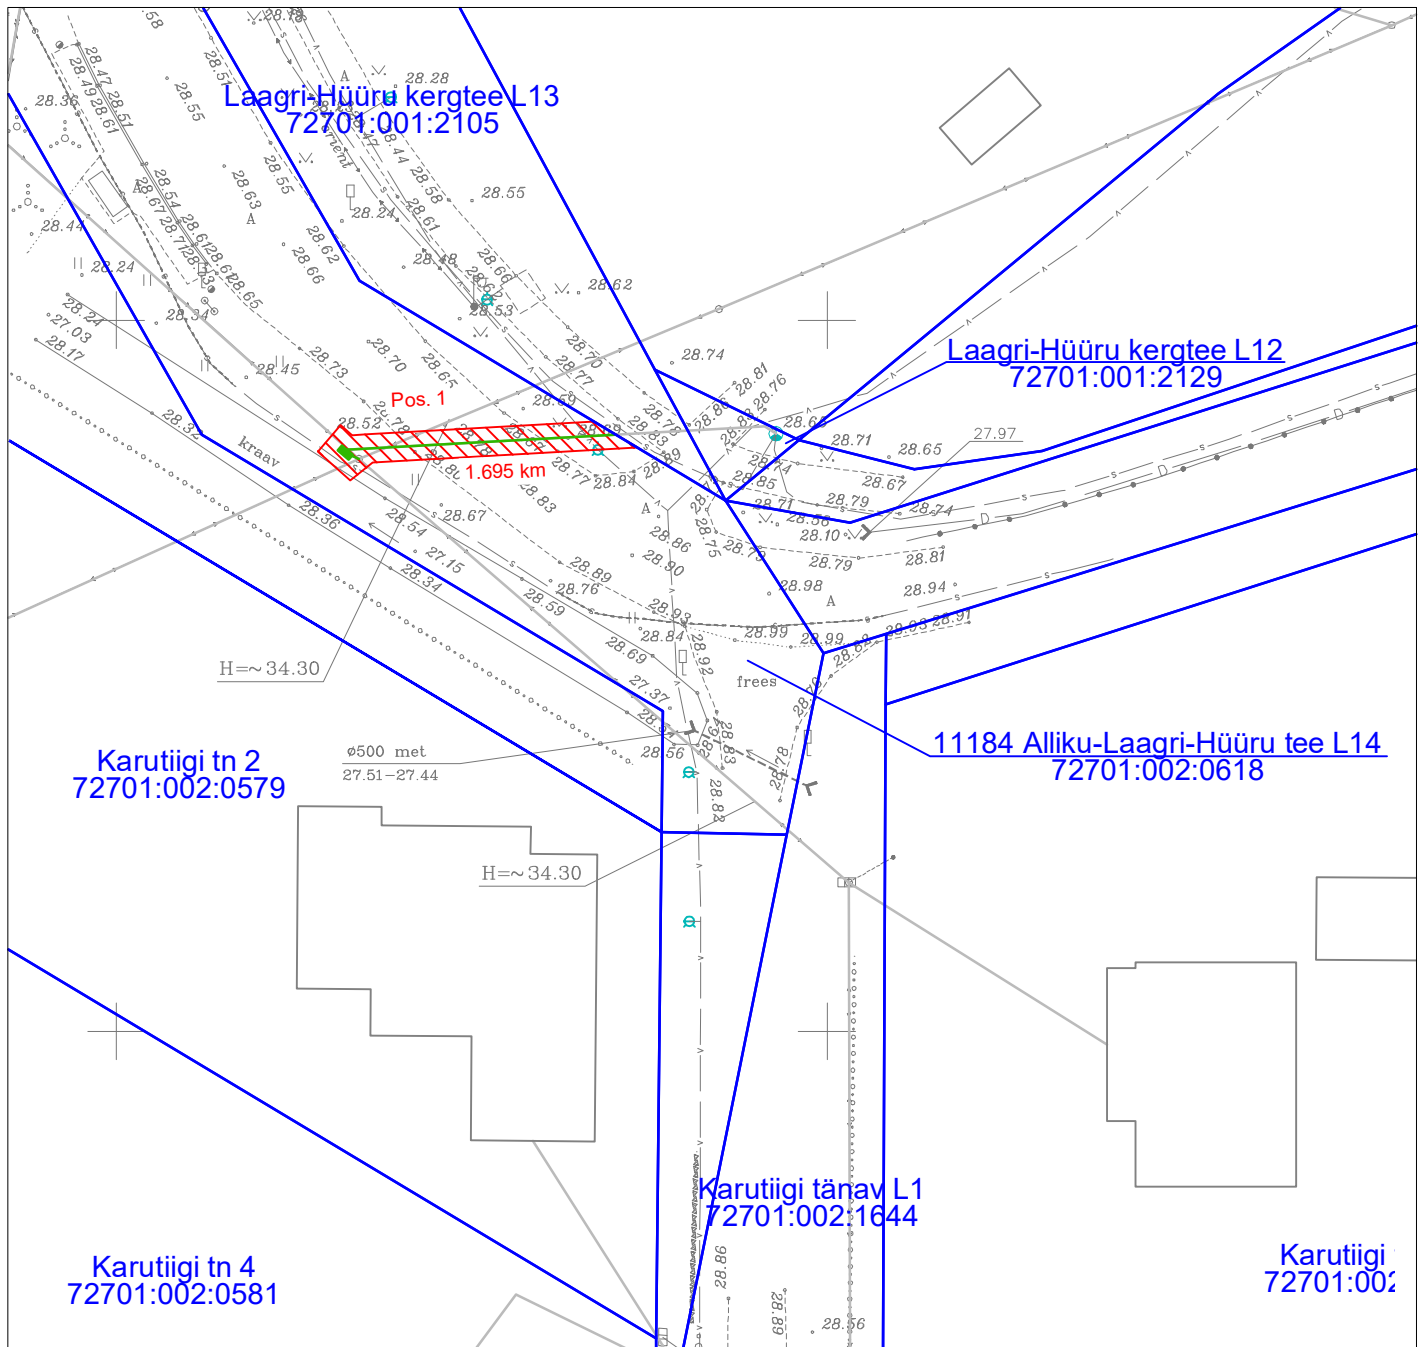

Isikliku kasutusõiguse seadmise plaan  
 Harju maakond, Saue vald, Alliku küla  
 11184 Alliku-Laagri-Hüüru tee L14 (72701:002:0618)

Jrk nr	IKÕ ala pos nr (plaanil)	Kinnistu registriosia number	Katastriüksuse tunnus, nimi ja sihtotstarve	Asukoht riigitee (nr ja nimi) suhtes (lõigu algus ja lõpp km)	IKÕ ala pindala ruutmeetrites m <sup>2</sup>
1.	Pos 1	8211602	11184 Alliku-Laagri-Hüüru tee L14 (72701:002:0618) transpordimaa	11421 Laagri-Hüüru tee 1.695 km	43 m <sup>2</sup>

Leppemärgid:

-  Isikliku kasutusõiguse ala
-  Side maakaabel multitorustikus
-  Side jaotuskapp
-  Katastriüksuse piir

Projekt <b>Passiivse elektroonilise side juurdepääsuvõrgu rajamine, Alliku küla, Saue vald, Harju maakond</b>				Tellija <b>Enefit Connect OÜ</b>			
 <b>LEONHARD WEISS</b> LEONHARD WEISS OÜ E-post estonia@leonhard-weiss.com Telefon +372 601 2285 Registrikood 12083348		Joonis <b>Isikliku kasutusõiguse seadmise plaan</b>			Joonise nr <b>1</b>		
		Projekteeris	<b>Janek Lõhmus</b>		53 477 135	Mõõtkaava	M 1: 500
		Kontrollis	<b>Janek Lõhmus</b>		53 477 135	Stadium	Põhiprojekt
		Projektijuht	<b>Janek Lõhmus</b>		53 477 135	Keel	Leht 1 Lehti 1
				EST			